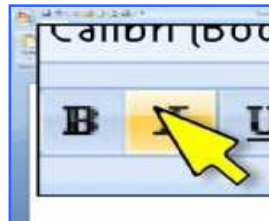

## **Supernova V11.5 (PenDrive ou CD)**

**Le plus complet des logiciels d'accès pour les personnes malvoyantes ou non voyantes**

Supernova V11.5, le seul logiciel capable d'offrir la plus grande richesse de fonctionnalités permettant à un déficient visuel d'accéder à Windows en grossissement, en vocal et aussi en braille! Supernova regroupe en un seul logiciel toutes ces fonctionnalités.