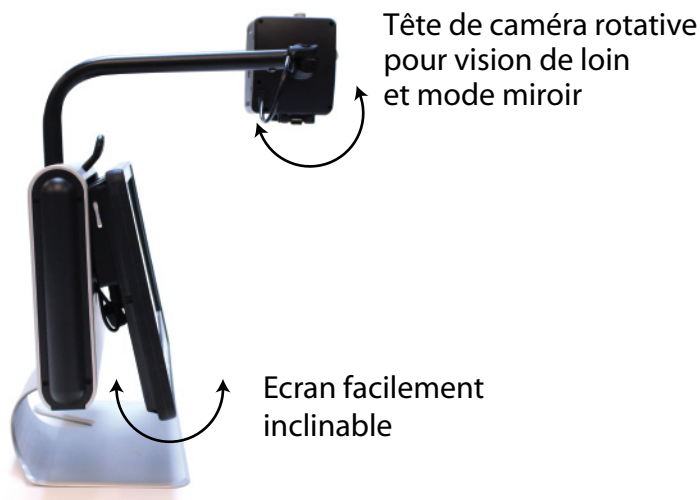

### Caractéristiques :

Caméra autofocus Sony® haute définition

Ecran LCD HD 13,3 pouces (34 cm)

Agrandissement 1,3x à 65x

28 modes d'affichage disponibles pour optimiser le contraste et la luminosité

Réglages de l'appareil enregistrés pour chaque mode de vue

Fonctionne sur batterie (6 heures d'autonomie)

Connexion PC en VGA

Lignes de lecture réglables et pointeur

Poids 6,1 Kg

Trolley de transport

Dimensions : 47 cm H. x 35 cm L. x 20/40 cm P.

Garantie : 2 ans

Facile à installer, prêt à utiliser, il suffit de le sortir de son trolley pour agrandir ce que vous souhaitez en quelques secondes !

Tête de caméra rotative pour vision de loin et mode miroir

Ecran facilement inclinable